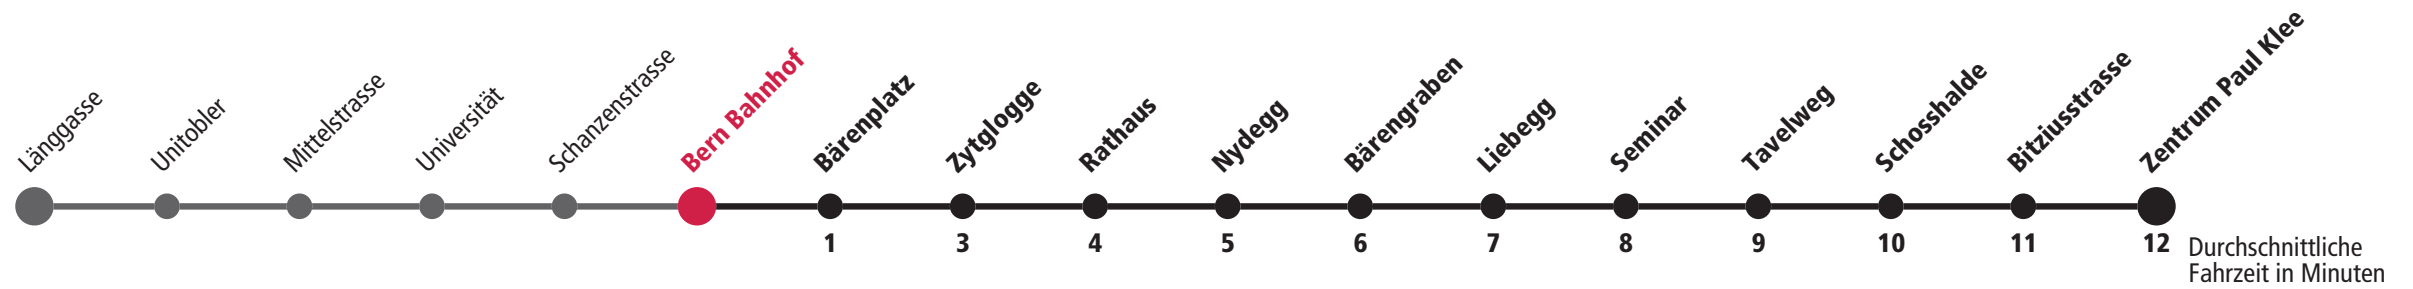

Bern Bahnhof ▶▶▶ Zentrum Paul Klee

Feiertage: 1. und 2. Januar, Karfreitag, Ostermontag, Auffahrt, Pfingstmontag, 1. August, 25. und 26. Dezember.
Am 31. Dezember gilt der Samstagsfahrplan.

Gültig bis 12. Dezember 2009